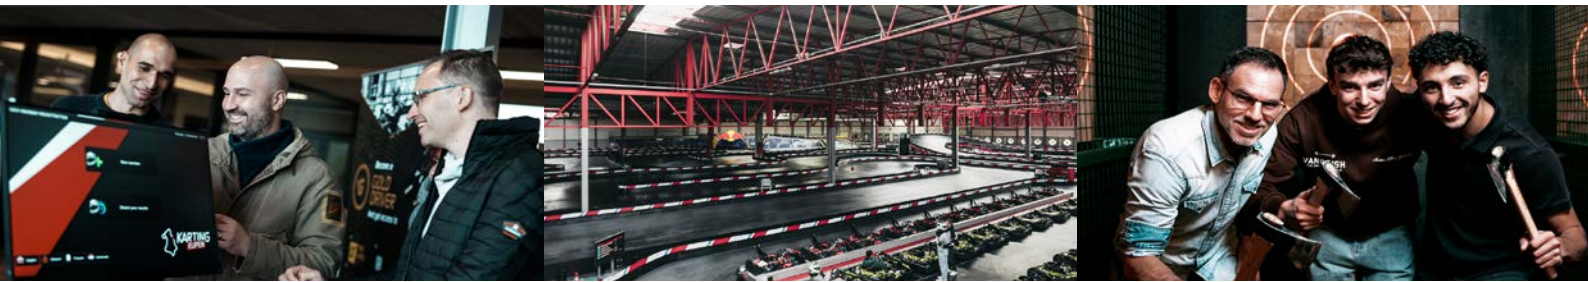

WELCOME TO THE EUREGIO EXPERIENCE HOTSPOT

Unabhängig davon, ob Sie mit einer Firma, einer Gruppe von Freunden oder einer Familie zu uns kommen, möchte Experience Factory Ihnen eine unvergessliche Zeit bescheren.

Mit fast 20 Jahren Erfahrung in der Organisation von Veranstaltungen, wird unser Team genau die Aktivitäten vorbereiten, die am besten zu Ihrer Gruppe passen.

„Ein fantastischer Tag für alle Mitarbeiter. Nochmals vielen Dank für Ihre Gastfreundschaft! Wir werden auf jeden Fall für ein weiteres Teambuilding zu Ihnen kommen.“

David Brésart, Betriebsleiter, IDS