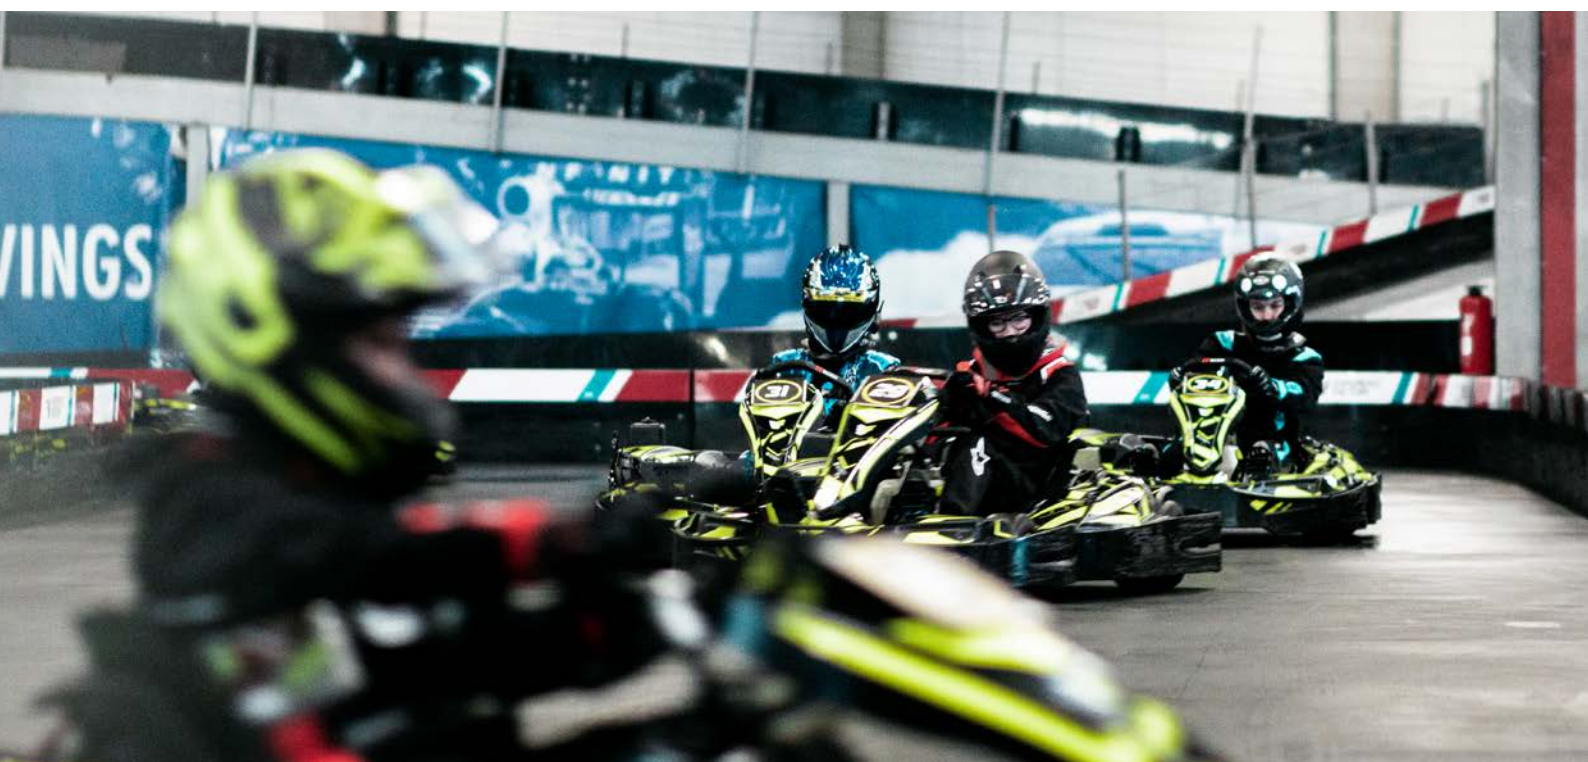

KARTING DISCOVERY

2:00

Max 96p

min 1m30

62/p

Wollen Sie Ihre Mitarbeiter, Kunden oder Freunde herausfordern?
Wollen Sie eine Aktivität, die **Adrenalin, Emotionen, Präzision** und **Zusammenhalt** kombiniert?

Dann ist Kartfahren genau das Richtige für Sie!

Ohne jemals im Rennwagen gesessen zu haben, können Sie eine F1-Erfahrung mit all den damit verbundenen Emotionen erleben. Kartfahren ist trotz des äußeren Anscheins eine tolle Aktivität, die sowohl für Männer als auch für Frauen geeignet ist.

Im Paket „Karting Discovery“ bieten wir Ihnen 2 Fahrten an 18Min in einer der größten und schönsten Indoor-Kartbahnen der Welt. Wenn Ihre Gruppe 20 Personen oder mehr zählt, können Sie die Rennstrecke exklusiv für Ihre Gruppe buchen. Ab 40 Personen können wir sogar einen Wettbewerb mit einem kleinen und einem großen Finale machen.

In der Pause können Sie Ihren Durst und Hunger an unserer Legenz-Bar stillen und Ihre Erfahrungen teilen.

Im Preis inbegriffen sind Handschuhe, Sturmhaube und die gesamte notwendige Schutzausrüstung. Alles, was Sie tun müssen, ist, das Gaspedal durch zu drücken.

Beispiel für das Timing

00:00 Vorbereitung & Briefing

00:20 Fahrt 1 von 18Min

00:40 Pause

01:20 Fahrt 2 von 18Min

01:40 Resultate & Podium