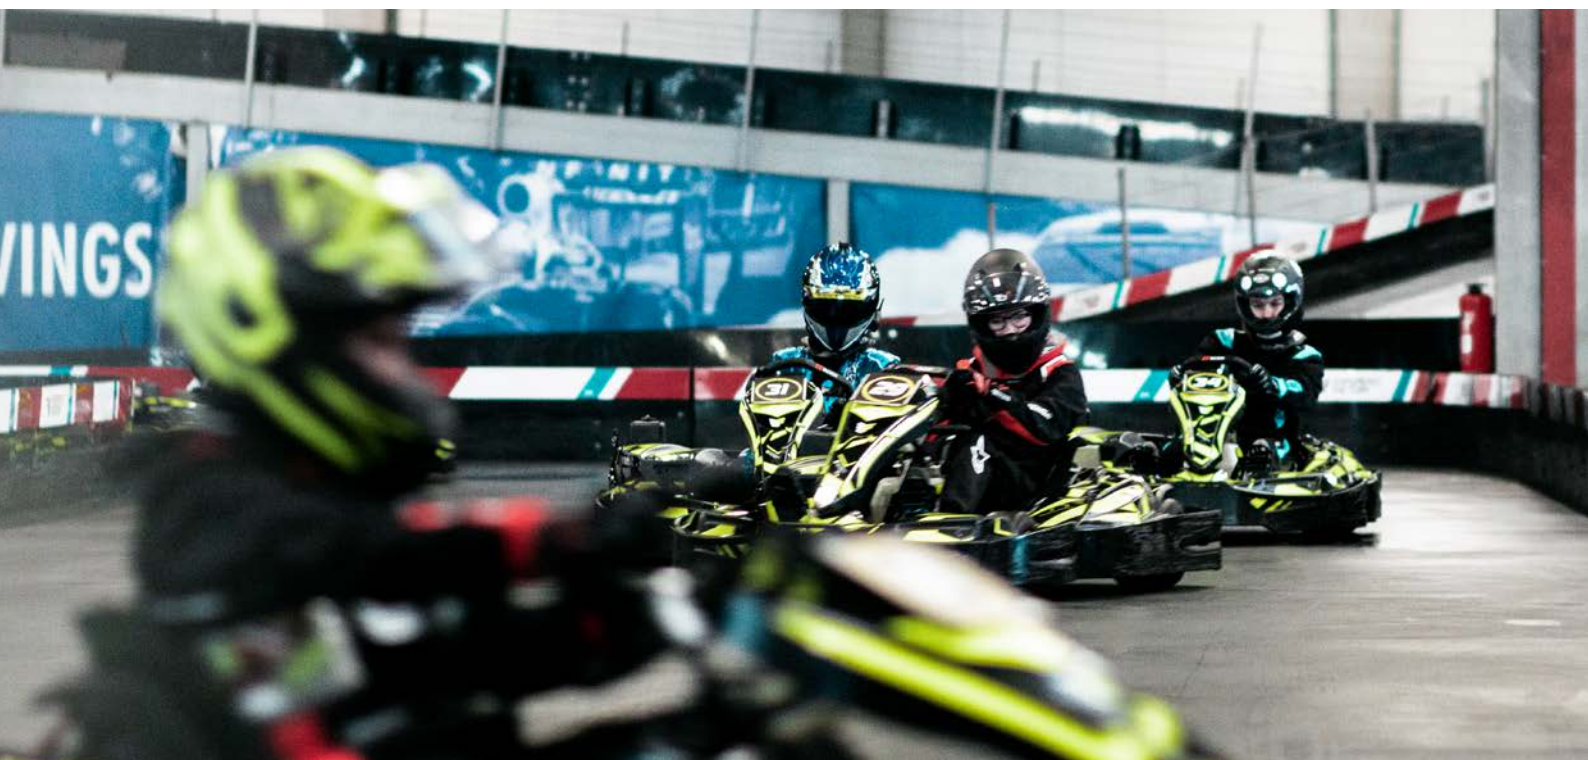

KARTING DISCOVERY

2:00

Max 96p

min 1m30

62/p

Envie de mettre au défi vos collaborateurs, vos clients ou vos amis ?
Envie d'une activité qui mélange **adrénaline, sensation, précision et partage** ?

Alors le karting est fait pour vous !

Sans jamais avoir pris le volant, vous savez vivre une expérience F1 avec toutes les émotions qui en découlent. De plus, malgré les apparences, le karting est une activité clé qui conviendra aussi bien aux hommes qu'aux femmes.

Dans la Pack « Karting Discovery », nous vous proposons donc 2 sessions de 18min dans l'un des plus grands et beaux karting indoor au monde.

Lorsque votre groupe compte 20pers ou plus, vous pourrez privatiser la piste rien que pour vous. Et à partir de 40pers, nous pouvons même faire une compétition avec une petite et une grande finale.

Lors de la pause, c'est à notre bar du Legendz que vous pourrez vous désaltérer et partager vos émotions.

Inclus dans le prix, vous aurez gants, cagoule ainsi que tout l'équipement nécessaire de protection. Vous n'avez donc plus qu'à appuyer sur la pédale d'accélérateur.

Exemple de Timing

00:00 Preparation & Briefing

00:20 Session 1 de 18min

00:40 Break

01:20 Session 2 de 18min

01:40 Result & Podium