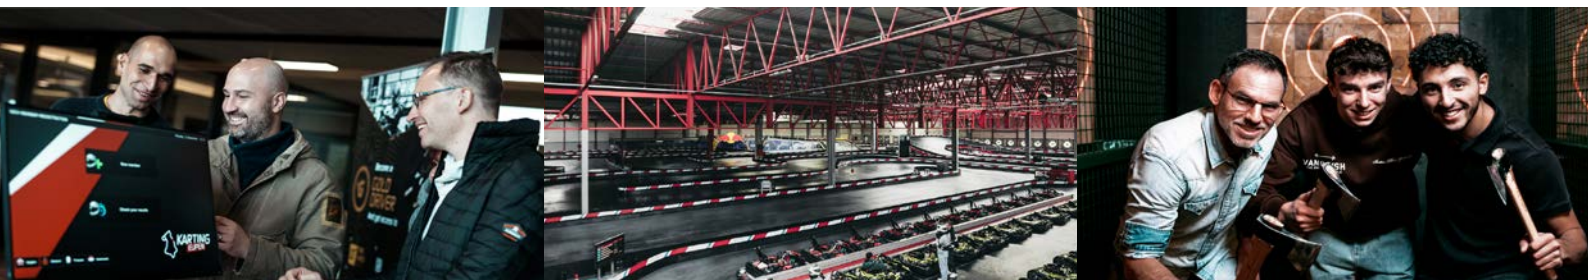

WELCOME TO THE EUREGIO EXPERIENCE HOTSPOT

Que vous soyez une entreprise, un groupe d'ami ou une famille, Experience Factory a pour objectif de vous faire passer un moment mémorable.

Grâce à ses presque 20 années d'expérience dans l'organisation d'événements, notre équipe vous préparera l'activité qui vous convient le mieux.

« Une journée fantastique pour tous les membres de l'équipe. Encore merci pour votre accueil ! Sans aucun doute, nous reviendrons chez vous pour un autre teambuilding »

David Brésart, Operation Manager, IDS